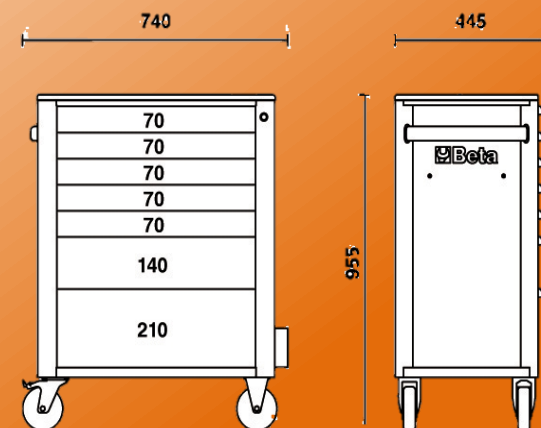

CASSETTIERA MOBILE CON 7 CASSETTI C24S/7 - 2400S7

Caratteristiche principali:

- Sette cassetti da 588x367 mm, montati su guide telescopiche a sfera:
 - 5 cassetti altezza 70 mm
 - 1 cassetto altezza 140 mm
 - 1 cassetto altezza 210 mm
- Piano dei cassetti protetto da tappetini di gomma espansa.
- Quattro ruote \varnothing 125 mm:
 - 2 fisse e 2 girevoli (una con freno).
- Serratura di sicurezza centralizzata frontale.
- Capacità di carico statico: 800 kg.
- Piano di lavoro termoplastico sul quale è collocabile a misura una cassettera C22S, C23S, C23SC e C23ST
- Portaflacone laterale integrato.
- Possibilità di applicazione del portacarta 2400S-R/PC.